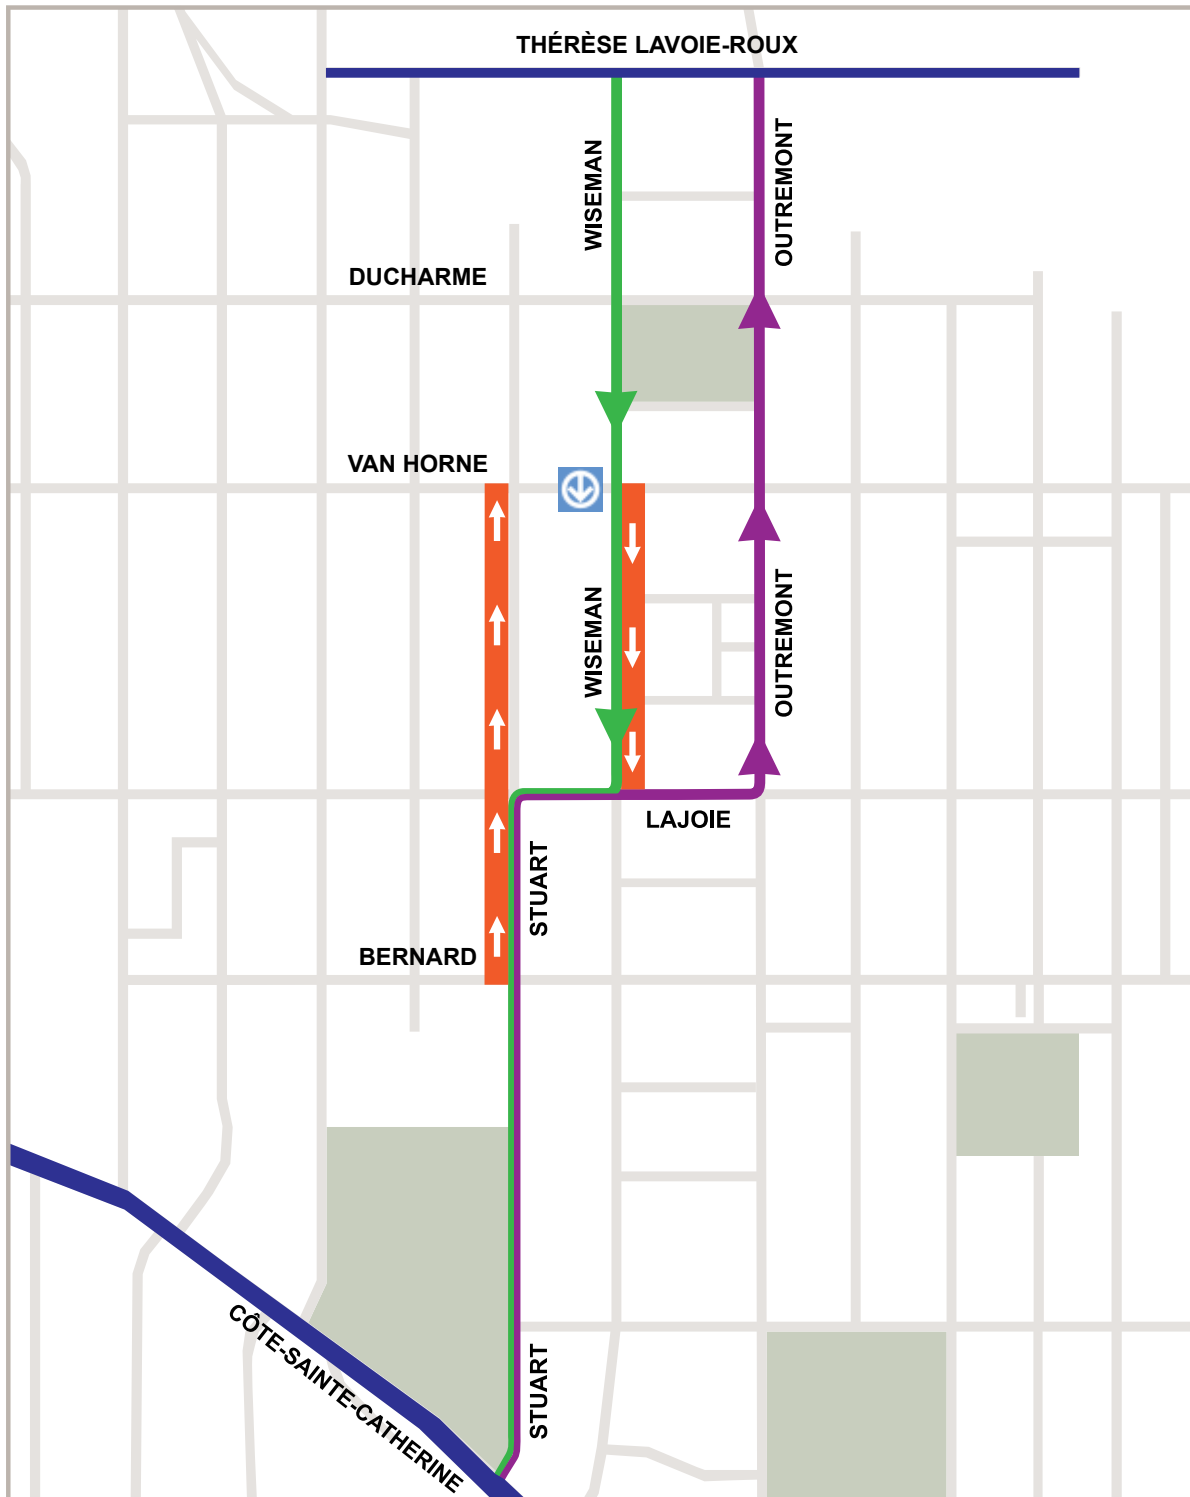

CAMPUS MIL

Légende

- Pistes cyclables actuelles
- Nouvelle piste cyclable bidirectionnelle
- Piste unidirectionnelle vers le campus UdeM

- Nouveau tronçon de Wiseman et Stuart à sens unique
- Piste unidirectionnelle vers le campus MIL

RÉSEAU PISTE CYCLABLE
CAMPUS UdeM ↔ CAMPUS MIL